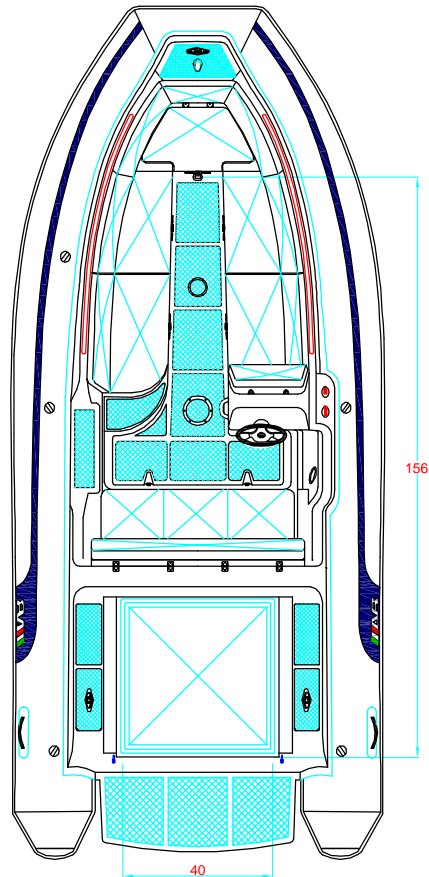

REV. 2

NAUTILUS 19 DLX I/O

515 - 4 - 8

-LOCATION AND DISTANCE
OF DAVIT LIFTING POINTS

UBICACION Y DISTANCIA
DE LOS GANCHOS DE IZADO

LONGITUDINAL PROFILE
VISTA LATERAL

TRANSVERSAL SECTION "A"
SECCION TRANSVERSAL "A"

TRANSVERSAL SECTION "B"
SECCION TRANSVERSAL "B"

-RECOMMENDED CHOCK LOCATION AND BUILDING DIMENSIONS
UBICACION DE LAS CUNAS Y SUS MEDIDAS DE FABRICACION

-VERIFY MEASUREMENTS WITH ACTUAL HULL
VERIFICAR MEDIDAS DE ACUERDO A CASCO ACTUAL

NOTES: 1.- ALL DIMENSIONS IN INCHES
2.- MEASURES FROM CENTER OF CHOCK'S SURFACES