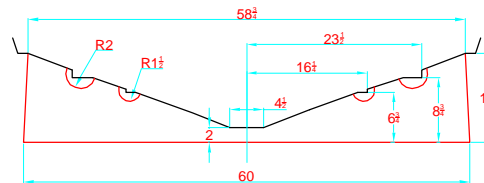

REV. 2

NAUTILUS 19 DLX I/O

515 - 4 - 8

-LOCATION AND DISTANCE
OF DAVIT LIFTING POINTS

UBICACION Y DISTANCIA
DE LOS GANCHOS DE IZADO

LONGITUDINAL PROFILE
VISTA LATERAL

TRANSVERSAL SECTION "A"
SECCION TRANSVERSAL "A"

TRANSVERSAL SECTION "B"
SECCION TRANSVERSAL "B"

-RECOMMENDED CHOCK LOCATION AND BUILDING DIMENSIONS
UBICACION DE LAS CUNAS Y SUS MEDIDAS DE FABRICACION

-VERIFY MEASUREMENTS WITH ACTUAL HULL
VERIFICAR MEDIDAS DE ACUERDO A CASCO ACTUAL

NOTES: 1.- ALL DIMENSIONS IN INCHES
2.- MEASURES FROM CENTER OF CHOCK'S SURFACES