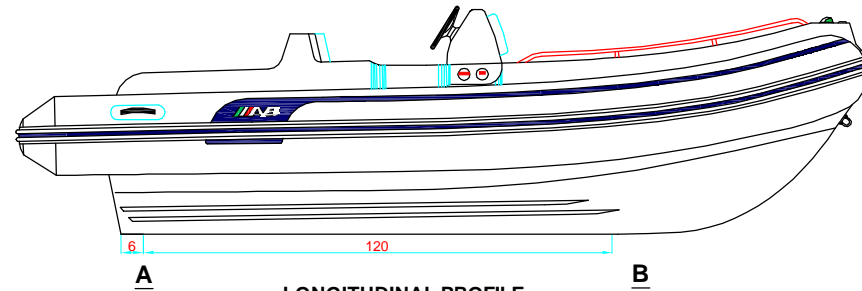

REV. 2

NAUTILUS 19 DLX I/O

515 - 4 - 8

-LOCATION AND DISTANCE
OF DAVIT LIFTING POINTS

UBICACION Y DISTANCIA
DE LOS GANCHOS DE IZADO

LONGITUDINAL PROFILE
VISTA LATERAL

TRANSVERSAL SECTION "A"
SECCION TRANSVERSAL "A"

TRANSVERSAL SECTION "B"
SECCION TRANSVERSAL "B"

-RECOMMENDED CHOCK LOCATION AND BUILDING DIMENSIONS
UBICACION DE LAS CUNAS Y SUS MEDIDAS DE FABRICACION

-VERIFY MEASUREMENTS WITH ACTUAL HULL
VERIFICAR MEDIDAS DE ACUERDO A CASCO ACTUAL

NOTES: 1.- ALL DIMENSIONS IN INCHES
2.- MEASURES FROM CENTER OF CHOCK'S SURFACES